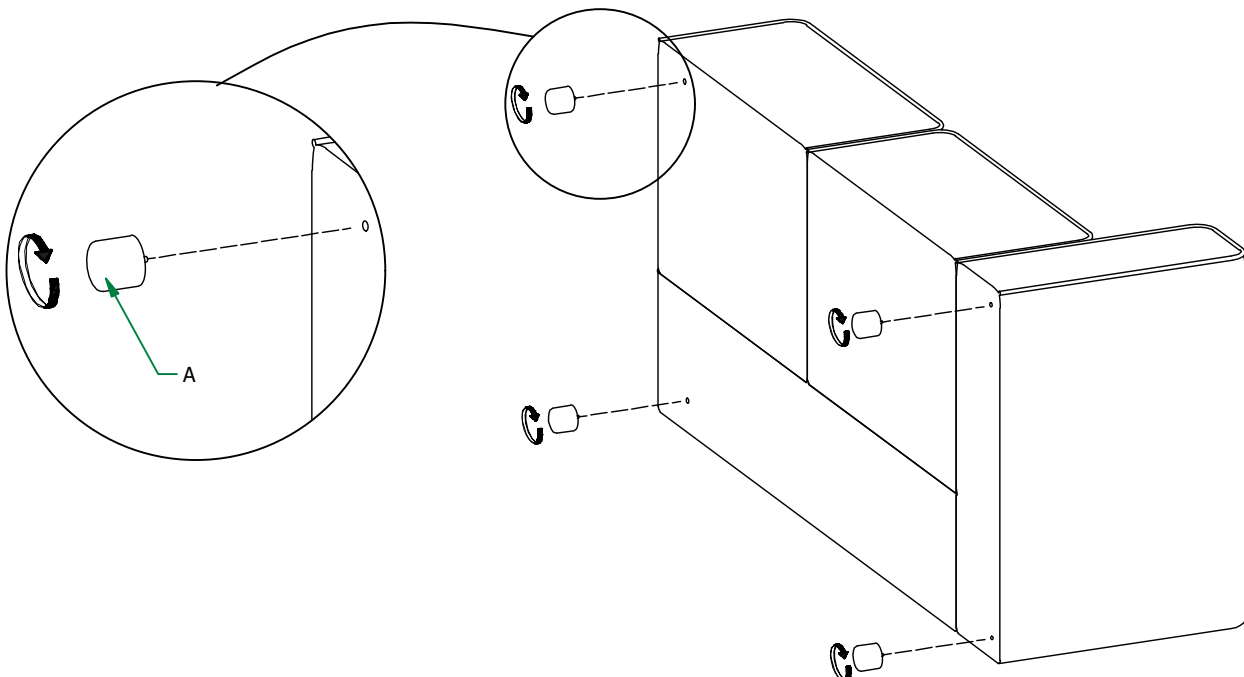

Carmo

Design by BoConcept

Samvejledning - Assembly Instructions - Montageanleitung - Instructions d'assemblage - Instrucciones de montaje

Intended use: General use according to EN16139

Beslag - Beschläge - Fittings - Set de montage
sparepart bag 697000019

B x 2

C x 20

sparepart bag 697000020

A x 4

A x 4

FIG.
1